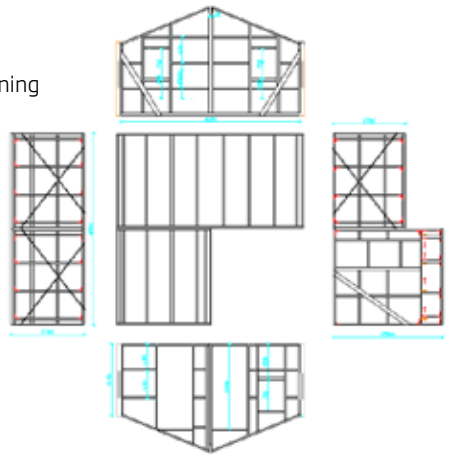

Sider og gavle:

- ✓ 120 mm klink eller 19x100 mm 1 på 2 beklædning
- ✓ 95 mm isolering 19 mm afstandsliste, diffusionsåbent vindpap
- ✓ Konstruktion 45x95 mm reglar
- ✓ 0,15 mm dampspærre 45x45 mm reglar
- ✓ 45 mm isolering og 15 mm fyr, rustik beklædning
- ✓ Dør og vinduer hvide fabriksmalede