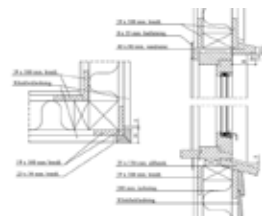

Bund:

- ✓ Randplanke 45x120 mm
- ✓ 22 mm gulvspånplade med fer og not
- ✓ Bjælker 45x95 mm
- ✓ Bjælkesko nr. 177
- ✓ 95 mm isolering
- ✓ Mussesejler, vind- og skivefunktion 15 mm granfinér