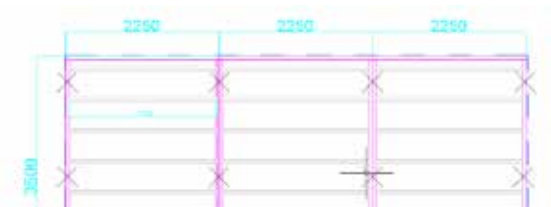

Bund:

- ✓ Randplanke 45x120 mm
- ✓ 22 mm gulvspånplade med fer og not
- ✓ Bjælker 45x95 mm
- ✓ Bjælkesko nr. 177
- ✓ 95 mm isolering
- ✓ Mussesept, vind- og skivefunktion 15 mm

Ved 20 m² hytter er
bundrammens mål:
Gavl: 4350 mm
Siden: 4470 mm
Sokkelplan: 438 x 457,5 cm. Diagonalmål 636,7 cm

Bundramme

Se priser og kontakt på bagsiden

Legehus, skur og bordbænk esæt

Scan QR koden
og se VIDEO

Legehus

Legehytter er udført i 7 separate dele og kan derfor let skilles ad igen.

- ✓ Tag, sider og gavle: 120 mm klink
- ✓ Konstruktion: 38x73 mm lægter
- ✓ Dør: 15 mm krydsfinér
- ✓ Vindue: 3 mm plexiglas
- ✓ Gulv: 20x95 mm terrassebrædder
- ✓ Bjælker: 45x70 mm reglar
- ✓ Udvendige mål: 126x200 cm