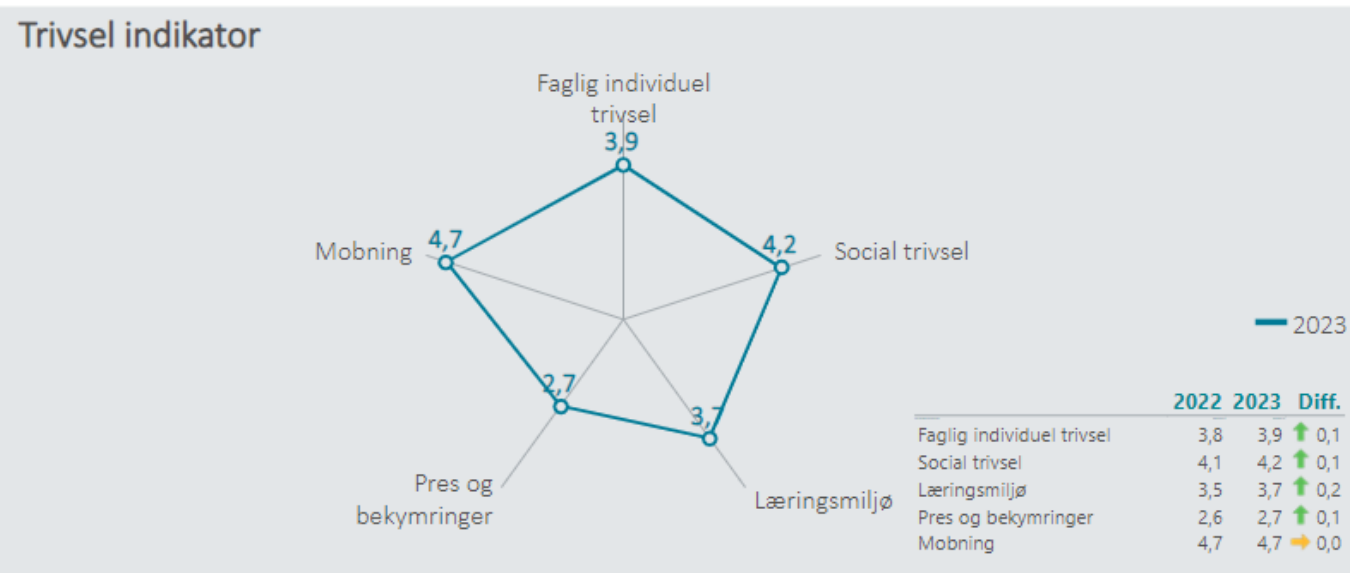

# Elevtrivsel Rybners HTX 2023

Nedenfor angives indikatorsvar på en skala fra 1 til 5, hvor 5 er bedst mulige trivsel. Klik på en indikator, for at se de tilhørende svarfordelinger for en valgt afdeling.

Faglig individuel trivsel

(2023)

3,9

Social trivsel

(2023)

4,2

Læringsmiljø

(2023)