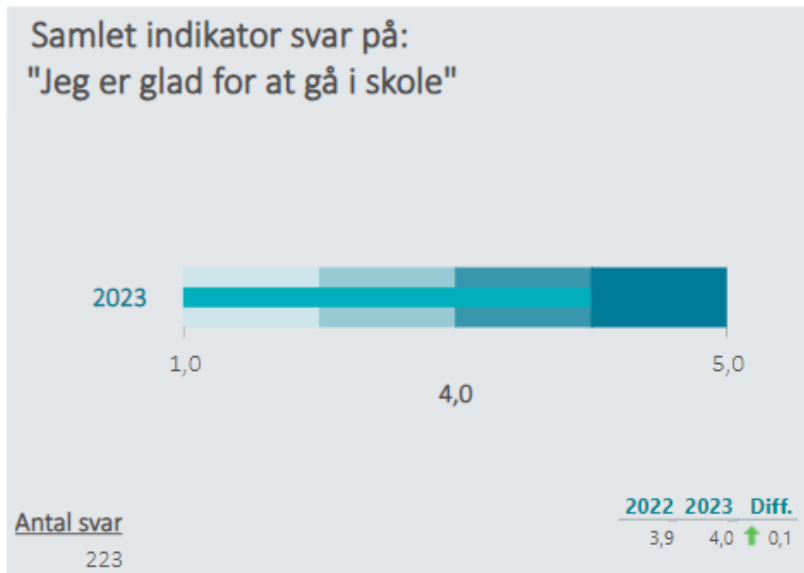

# Elevtrivsel Rybners HTX 2023

Nedenfor angives indikatorsvar på en skala fra 1 til 5, hvor 5 er bedst mulige trivsel. Klik på en indikator, for at se de tilhørende svarfordelinger for en valgt afdeling.

Faglig individuel trivsel

(2023)

3,9

Social trivsel

(2023)

4,2

Læringsmiljø

(2023)