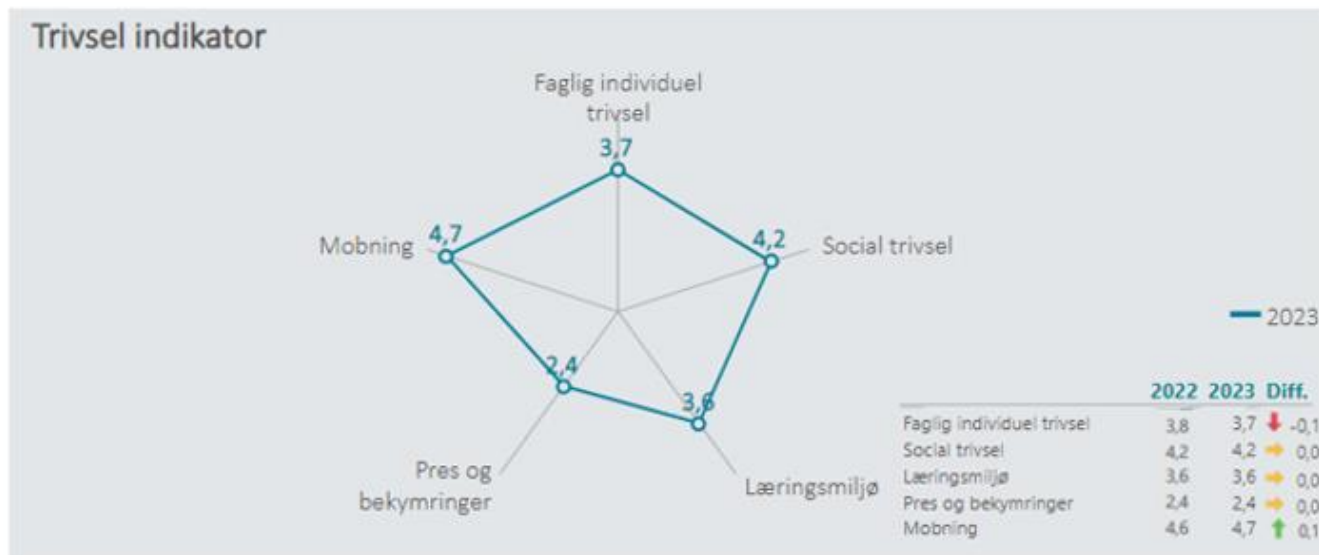

# Elevtrivsel Rybners STX 2023

Nedenfor angives indikatorsvare på en skala fra 1 til 5, hvor 5 er bedst mulige trivsel. Klik på en indikator, for at se de tilhørende svarfordelinger for en valgt afdeling.

Faglig individuel trivsel  
(2023)

3,7

Social trivsel  
(2023)

4,2

Læringsmiljø  
(2023)

3,6

Pres og bekymringer  
(2023)

2,4